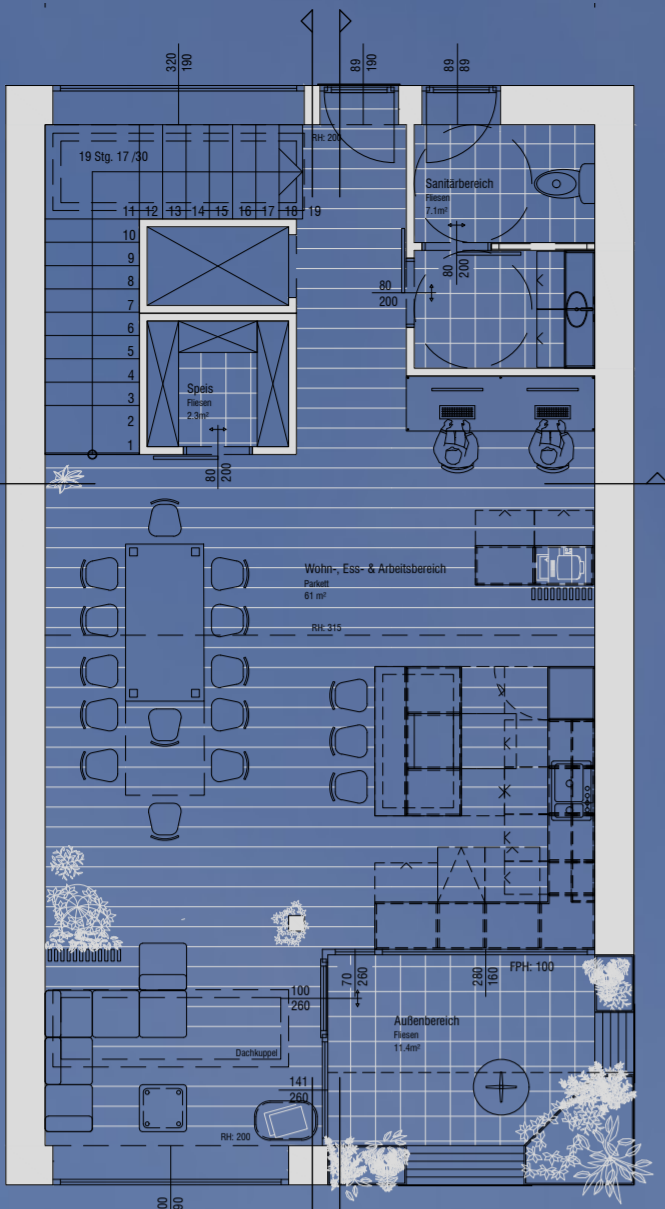

WOHNEN UND ARBEITEN

Studentenwohnheim

Diplomarbeit

Marie Pall & Jasmin Reiter 2022/23

Gemeinschaftsraum

Studentenzimmer

Das Projekt „Wohnen und Arbeiten“ umfasst die Planung und Gestaltung eines Studentenwohnheimes.

Da ein großes Augenmerk auf die multifunktionale Nutzung gelegt wurde, können Studentinnen und Studenten mit unterschiedlichsten Bedürfnissen ein Zuhause in dem entworfenen Heim finden.

Das Gebäude befindet sich in einer **Baulücke** im Univiertel und zieht sich über vier Stockwerke. Im **Erdgeschoß** befindet sich ein halböffentlicher Raum, welcher

zum Lernen genutzt werden kann. In dem **ersten und zweiten Stock** befinden sich die Studentenzimmer, welche insgesamt Platz für acht Studenten und Studentinnen bieten.

Das **Dachgeschoß** wurde als Gemeinschaftsraum entworfen und beinhaltet eine Küche mit Essbereich, einen Wohnbereich und Arbeitsplätze. Für die individuellen Bedürfnisse wurden drei verschiedene Grundrisse des Dachgeschoßes ausgearbeitet.

Studentenzimmer
1. Stock & 2. Stock

Gemeinschaftsraum
3. Stock (Dachgeschoß)

INNENARCHITEKTUR RAUM- UND OBJEKTGESTALTUNG

ABTEILUNG KUNST UND DESIGN

Projekt: Diplomarbeit

PALL Marie & REITER Jasmin

5 AHIHR

2022/2023